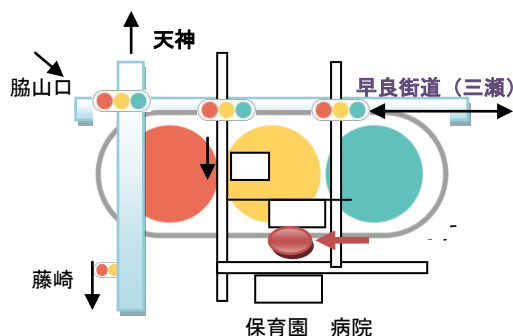

お待ちしております

ハートの宅急便

29年 10月 1日

『仕事に関する相談所』

一人で悩まず、まず相談しよう！

- ☆ 日程：10月 7日(土)
10月21日・11月4日、18日
- ☆ 毎月第1・3土曜日開所
- ☆ 時間
10時30分～15時30分
- ☆ カウンセラー： 藤本薫枝
- ☆ 場所：ロハススクエア店内
(早良区祖原14-20)
- ☆ 相談料：¥500(飲み物付き)

2017・ふくおかできるマーケット出展

⇒ ハートスタッションのブースは、B12番です
正面入り口を入り右手になります

秋の体験交流！ 糸島ハーブ薬香農園

- 11月19日(日) 無料(コア・ファーム)
- 10:30～14:00(糸島市本2055)
- ハーブ園内 32種類のハーブがあります

ハーブ収穫、ハーブティ
ハーブクッキー・
地域の方と交流体験や、
ハーブの基礎も学べます
希望者は、メール、電話
でお申し込みください。

北部九州災害復興支援の寄付をありがとうございました。